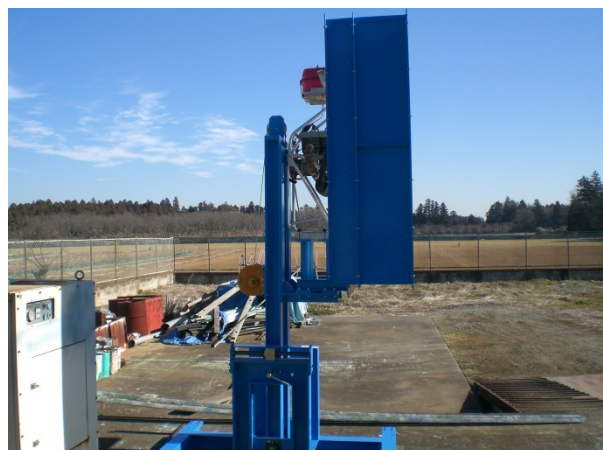

耐風試験機

◎傘、テント、ガーデンパラソル等の耐風性確認試験

屋外で試験を実施するため大型商品でも耐風性能試験が可能です。
最大風速25m/s以上まで可能です。

- ■上下の高さ調整が可能
- ■上下の角度調整が可能

お問合せはこちらまで ☞

一般財団法人 日本文化用品安全試験所 (ブンカケン)

東京事業所 製品安全部 TEL : 03 (3829) 2509

E-Mail : seino-tokyo@mgsl.or.jp